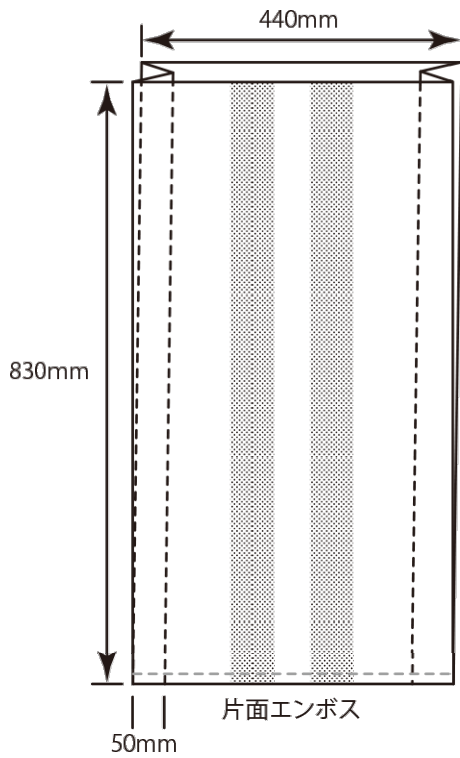

ホワイトバレーン

粉袋・米袋等宅配用ポリエチレン外袋 価格表

品番	平置規格		立体規格			規格	入数	価格
	縦 (mm)	横 (mm)	縦 (mm)	横 (mm)	マチ (mm)			
SKPEB-PW	830	440	約765	440	100	LLDPE 0.12mm厚	100	¥14,700

- ※ 北海道・沖縄・離島送料別途
- ※ 消費税別途
- ※ 通常在庫品
- ※ 簡易梱包での出荷となります
- ※ 大量購入ご相談ください