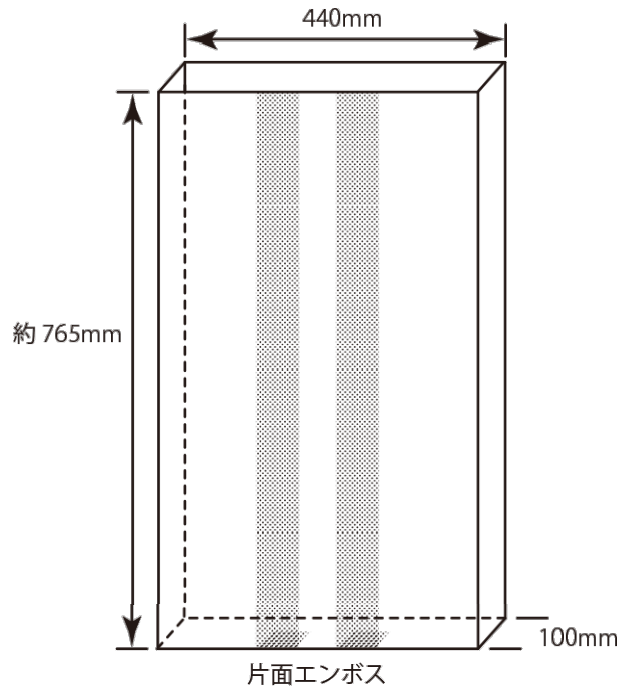

ホワイトバレーン

粉袋・米袋等宅配用ポリエチレン外袋 価格表

品番	平置規格		立体規格			規格	入数	価格
	縦 (mm)	横 (mm)	縦 (mm)	横 (mm)	マチ (mm)			
SKPEB-PW	830	440	約765	440	100	LLDPE 0.12mm厚	100	¥14,700

- ※ 北海道・沖縄・離島送料別途
- ※ 消費税別途
- ※ 通常在庫品
- ※ 簡易梱包での出荷となります
- ※ 大量購入ご相談ください