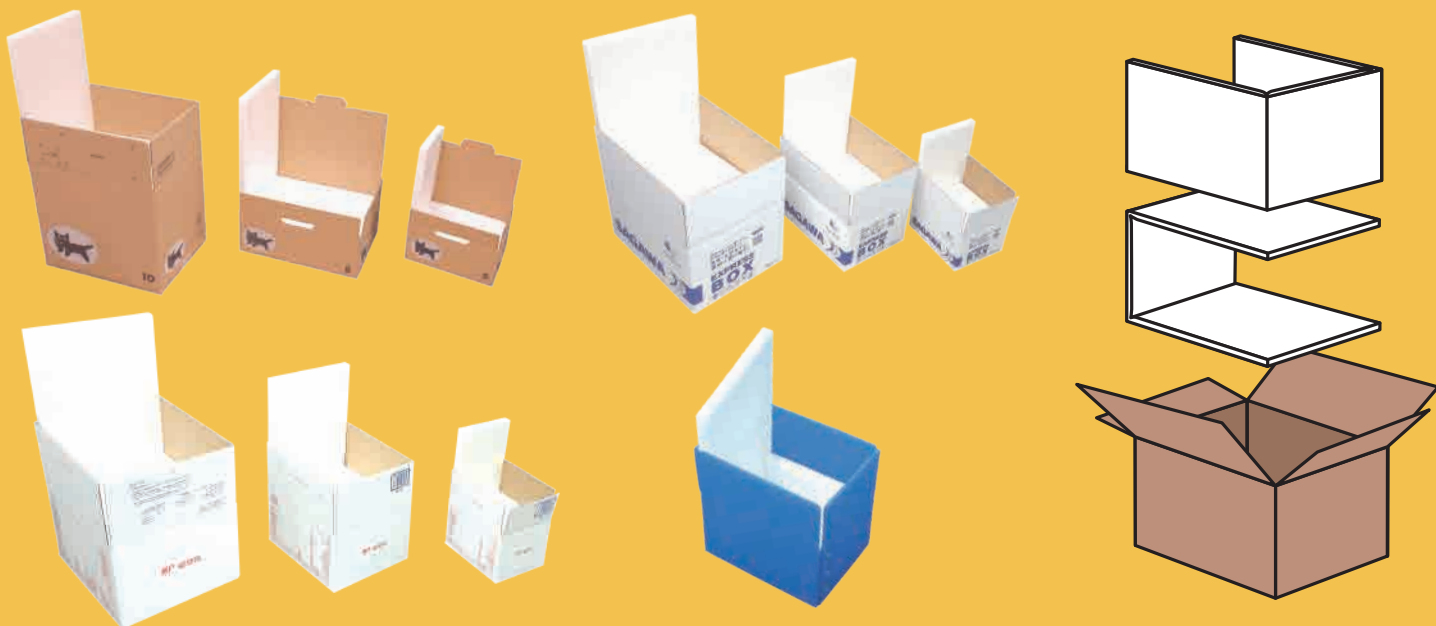

# ホワイトバリーン 宅配用保冷箱

官製はがきの裁断クズなどを再利用した断熱材「アローエコ」を使用した保冷内箱です。  
 既存の箱の内箱として使用することで、保冷容器としての機能を持たせることができます。  
 クッション性があり、緩衝材としての機能もごございます。  
 板の状態でお届けするので、発泡スチロール箱に比べて場所を取りません。

対応容器	対応容器外寸	品番	内箱内寸 (縦×横×高さ)	アローエコ 厚み	販売単位	梱包数
ヤマトクロネコボックス 6 (茶)	200 x 270 x 130	ARCBY60-100	約 154 x 224 x 78	20	100	5
ヤマトクロネコボックス 8 (茶)	270 x 380 x 150	ARCBY80-100	約 224 x 334 x 98	20	100	6
ヤマトクロネコボックス 10 (茶)	270 x 380 x 350	ARCBY100-100	約 220 x 330 x 290	20	100	8
佐川 エクスプレス BOX S	200 x 250 x 150	ARCBS60-100	約 154 x 204 x 98	20	100	5
佐川 エクスプレス BOX M	260 x 350 x 190	ARCBS80-100	約 214 x 304 x 138	20	100	6
佐川 エクスプレス BOX L	320 x 430 x 250	ARCBS100-100	約 274 x 384 x 198	20	100	8
ゆうパック・箱 (小)	175 x 225 x 145	ARCBU60-100	約 130 x 180 x 100	20	100	5
ゆうパック・箱 (中)	255 x 315 x 175	ARCBU80-100	約 210 x 270 x 130	20	100	6
ゆうパック・箱 (大)	315 x 395 x 225	ARCBU100-100	約 270 x 350 x 175	20	100	8
ゆうパック・箱 (60 サイズ) (茶)	185 x 260 x 155	ARCBUB60-100	約 140 x 215 x 110	20	100	5
ゆうパック・箱 (80 サイズ) (茶)	265 x 350 x 185	ARCBUB80-100	約 220 x 305 x 140	20	100	6
ゆうパック・箱 (100 サイズ) (茶)	335 x 440 x 225	ARCBUB100-100	約 287 x 394 x 180	20	100	8
プライタ BOX 宅配タイプ 60	165 x 235 x 125	ARCBP60-100	約 125 x 195 x 85	20	100	5
プライタ BOX 宅配タイプ 80	225 x 315 x 185	ARCBP80-100	約 185 x 275 x 145	20	100	5
プライタ BOX 宅配タイプ 100	285 x 395 x 245	ARCBP100-100	約 245 x 355 x 205	20	100	7